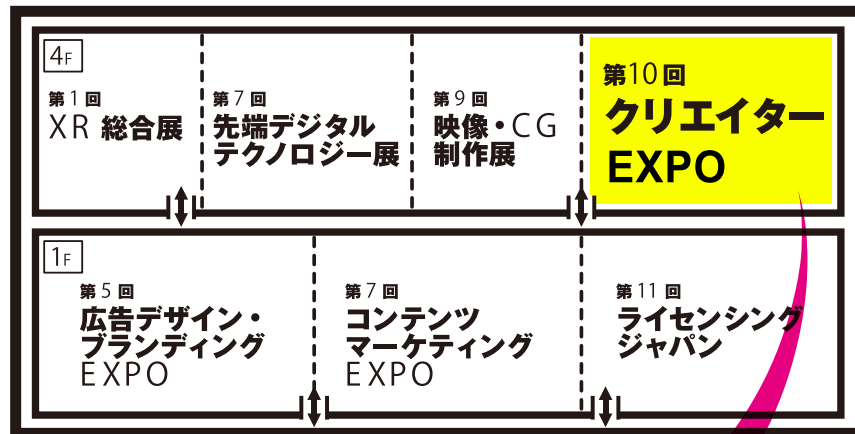

クリエイター EXPO

会期 2021年4月14日(水)～16日(金)
会場 東京ビッグサイト 南展示棟

コロナによる予定変更もあり得ます。
主催社ページにて告知されますので
お出かけの前にご確認くださいませ。
<https://www.creator-expo.jp/>

プロイラストレーターグループ、イラストイナーズメンバーの出展マップです。
当グループには他にも優れた作家が揃っております。
サイトも合わせてご覧下さいませ。

Illustrainers イラストイナーズ
<https://illustainers.jp/>

	G-32	G-33	G-34	G35	G-36	G-37	G-38	G-39	G-40	G-41	G-42	G-43	G-44	G45	G-46	G-47	G-48	G-49	G-52	G-53	G-54	G-55	G-56	G-57	G-58	G-59	G-60	G61	G-62	A-18		
J-18	いたばしともこ				芦刈将				いとう良一																デザイン書道ゾーン							
J-17	G-31	G-30	G29	G-28	G-27	G-26	G-25	G-24	G-23	G-22	G-21	G-20	G-19	G-18	G-17	G-16	G-15	G-14	G-11	G-10	G-09	G-08	G-07	G-06	G-05	G-04	G-03	G-02	G-01	A-17		
J-16	F-32	F-33	F-34	F-35	F-36	F-37	F-38	F-39	F-40	F-41	F-42	F-43	F-44	F-45	F-46	F-47	F-48	F-49	F-52	F-53	F-54	F-55	F-56	F-57	F-58	F-59	F-60	F-61	F-62	A-16		
J-15	イラストレーターゾーン																				アートゾーン				山里将樹				A-15			
J-14	F-31	F-30	F-29	F-28	F-27	F-26	F-25	F-24	F-23	F-22	F-21	F-20	F-19	F-18	F-17	F-16	F-15	F-14	F-11	F-10	F-09	F-08	F-07	F-06	F-05	F-04	F03	F-02	F-01	A-14		
J-13	E-32	E-33	E-34	E-35	E-36	E-37	E-38	E-39	E-40	E-41	E-42	E-43	E-44	E-45	E-46	E-47	E-48	E-49	E-52	E-53	E-54	E-55	E-56	E-57	E-58	E-59	E-60	E-61	E-62	A-13		
J-12																	絵本ゾーン												A-12			
J-11	E-31	E-30	E-29	E-28	E-27	E-26	E-25	E-24	E-23	E-22	E-21	E-20	E-19	E-18	E-17	E-16	E-15	E-14	E-11	E-10	E-09	E-08	E-07	E-06	E-05	E-04	E-03	E-02	E-01	A-10		
J-10	D-32	D-33	D-34	D-35	D-36	D-37	D-38	D-39	D-40	D-41	D-42	D-43	D-44	D-45	D-46	D-47	D-48	D-49	D-52	D-53	D-54	D-55	D-56	D-57	D-58	D-59	D-60	D-61	D-62	A-09		
J-07																					デザイナーゾーン								A-08			
J-06	D-31	D-30	D-29	D-28	D27	D-26	D-25	D-24	D-23	D-22	D-21	D-20	D-19	D-18	D-17	D-16	D-15	D-14	D-11	D-10	D-09	D-08	D-07	D-06	D-05	D-04	D-03	D-02	D-01	A-07		
J-05	C-32	C-33	C-34	C-35	C-36	C-37	C-38	C-39	C-40	C-41	C-42	C-43	C-44	C-45	C-46	C-47	C-48	C-49	C-52	C-53	C-54	C-55	C-56	C-57	C-58	C-59	C-60	C-61	C-62	A-06		
J-04	漫画家ゾーン																ゲームゾーン				写真家ゾーン				音楽・サウンドゾーン				A-05			
J-03	みしまゆかり				さかい蔵人																				A-04							
J-02	C-31	C-30	C29	C-28	C-27	C-26	C25	C-24	C-23	C-22	C-21	C-20	C-19	C-18	C-17	C-16	C-15	C-14	C-11	C-10	C-09	C-08	C-07	C-06	C-05	C-04	C-03	C-02	C-01	A-03		
J-01	B-31	B-30	B-29	B-28	B-27	B-26	B-25	B-24	B-23	B-22	B-21	B-20	B19	B-18	B-17	B-16	B-15	B-14	B-13	B-12	B-11	B-10	B-09	B-08	B-07	B-06	B-05	B-04	B-03	B-02	B-01	A-02
																	映像・アニメ・CGゾーン												A-01			
																													出入口